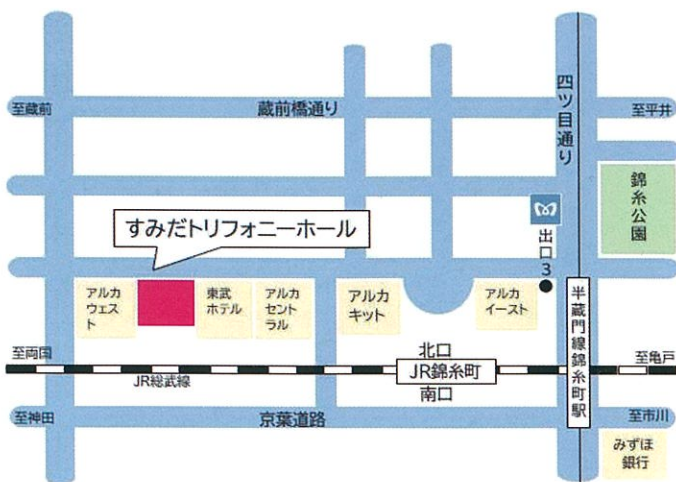

第三十四回 山田流箏曲

こども演奏会

12:00開演 (11:30開場)

曲目

1. 1 姫松・さくら
2. 2 くちぶえ・ブタさん
3. 3 落梅
4. 4 三段の調
5. 5 抒情詩曲
6. 6 鷹
7. 7 春の七草
8. 8 ジパング
9. 9 落梅
10. 10 子の日の遊び
11. 11 六段調
12. 12 花三題
13. 13 合同曲お山の仔狸
14. 14 龍星群
15. 15 ウルマ
16. 16 雨の詩
17. 17 合同曲雪の朝

15:15頃終演予定

交通機関

- JR総武線「錦糸町駅」下車徒歩5分
- 地下鉄半蔵門線「錦糸町駅」3番出口より徒歩5分
- 都営バス「錦糸町駅」下車徒歩3分

すみだトリフォニーホール

〒130-0013 東京都墨田区錦糸一丁目2番3号

☎ 03-5608-5400

お問い合わせ:山田流箏曲協会事務所

〒130-0013 東京都墨田区業平2丁目14番2号

☎ 34.kodomo.ensoukai@gmail.com